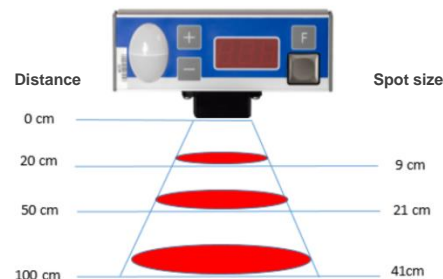

## Éclairage supplémentaire avec spot lumineux

Avec le pointeur LED, une option étendue d'affichage est disponible pour un éclairage supplémentaire des bacs.

### Aide optique à la préparation des commandes

Grâce à un spot LED rouge bien visible, il est désormais possible d'éclairer et d'illuminer en plus le compartiment de stockage ou de retrait. Cet indicateur optique aide le préparateur de commandes à atteindre le bon compartiment en toute sécurité.

L'éclairage du compartiment cible peut être réalisé soit s'allumer simultanément avec le voyant lumineux, soit clignoter ou encore alterner avec le voyant lumineux.

### Plus de sécurité lors de la préparation des commandes

L'éclairage ciblé des compartiments de stockage optimise la visibilité et accélère ainsi les processus de retrait ou de stockage.

Le module de pointage est disponible avec trois angles d'inclinaison (0°, 22° ou 45°), et peut être monté en dessous (variante DOWN) ou au-dessus (variante UP) de afficheur.